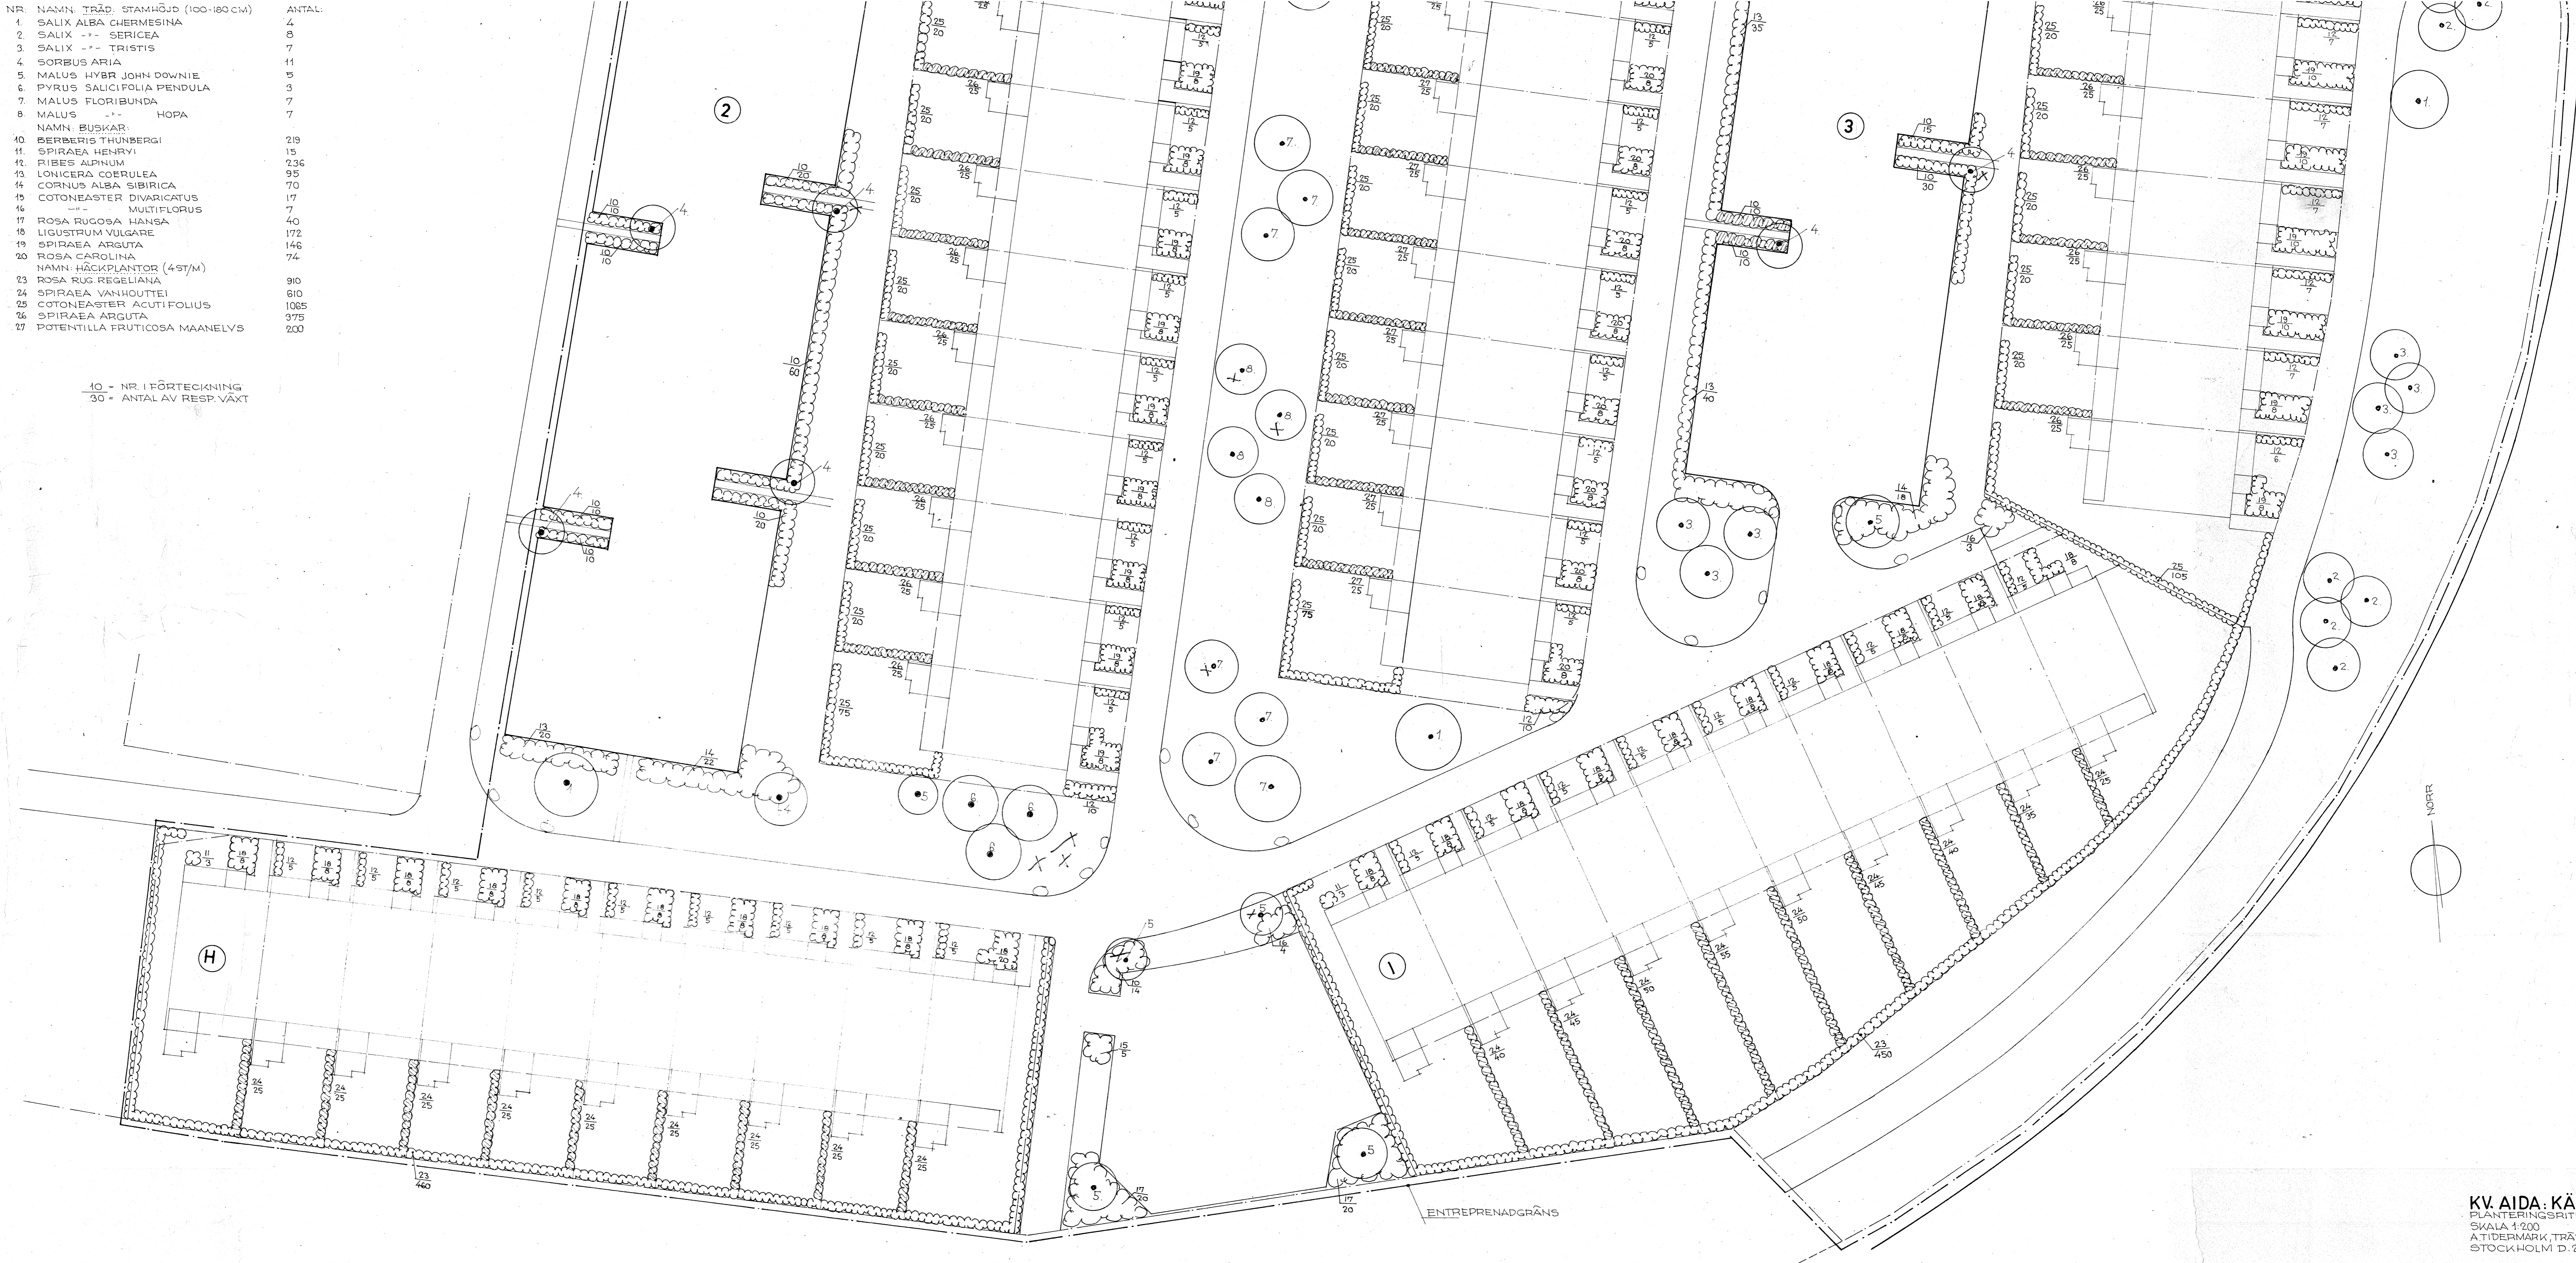

NR.	NAMN. TRÄD. STAMHÖJD (100-180 CM)	ANTAL
1	SALIX ALBA CHERMESINA	4
2	SALIX -"- SERICEA	8
3	SALIX -"- TRISTIS	7
4	SORBUS ARIA	11
5	MALUS HYBR JOHN DOWNIE	5
6	PYRUS SALICIFOLIA PENDULA	3
7	MALUS FLORIBUNDA	7
8	MALUS -"- HOPA	7
NAMN. BUSKAR:		
10	BERBERIS THUNBERGI	219
11	SPIRAEA HENRYI	15
12	RISES ALPNUM	236
13	LONICERA COERULEA	95
14	CORNUS ALBA SIBIRICA	70
15	COTONEASTER DIVARICATUS	17
16	"-" MULTIFLORUS	7
17	ROSA RUGOSA HANSA	40
18	LIGUSTRUM VULGARE	172
19	SPIRAEA ARGUTA	146
20	ROSA CAROLINA	74
NAMN. HÄCKPLANTOR (45T/M)		
23	ROSA RUG REGELIANA	910
24	SPIRAEA VANHOUTTEI	610
25	COTONEASTER ACUTIFOLIUS	1085
26	SPIRAEA ARGUTA	375
27	POTENTILLA FRUTICOSA MAANELVS	200

10 - NR I FÖRTECKNING  
30 - ANTAL AV RESP. VÄXT

KV AIDA, KÄLVESTA. I.  
PLANTERINGSRITNING  
SKALA 1:200  
A TIDERMARK, TRÄDG. ARKITEKT FST  
STOCKHOLM D. 28. 4. 1987

RITN. NR. 630.