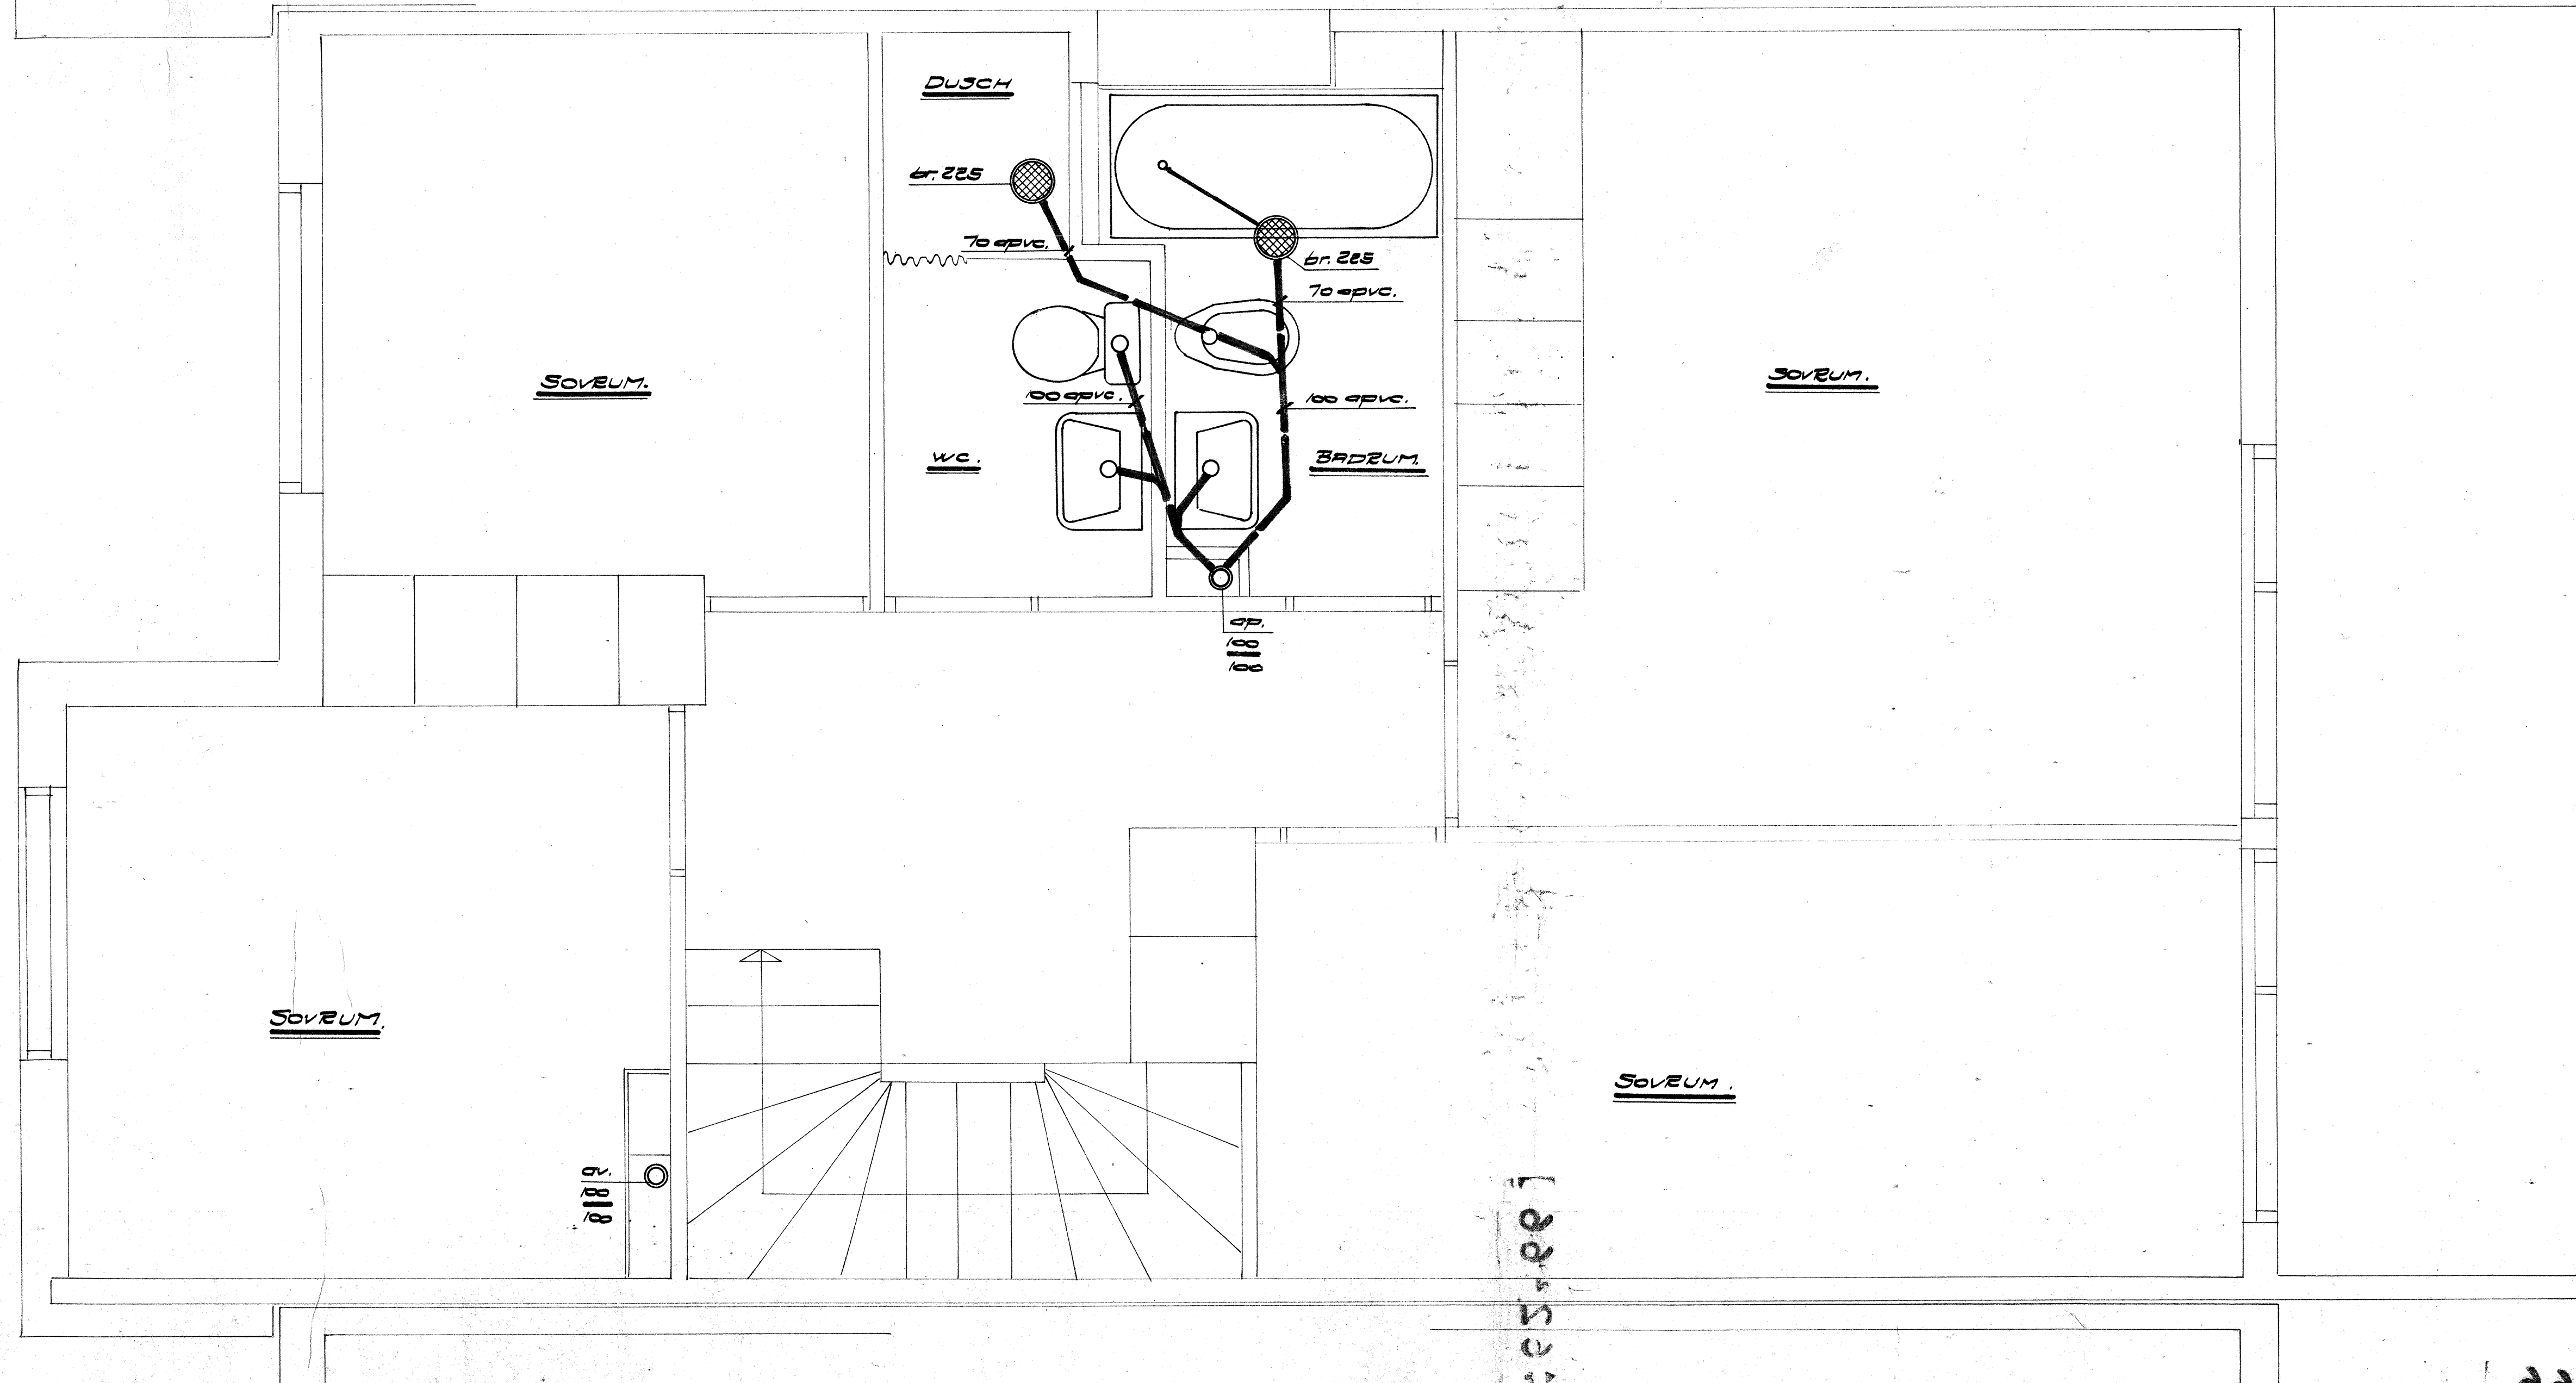

495-00

8/10-1896

495-00

Ritnings AB. Berntsson & Söner
 Kv. Aida, Källvasta. Hus A-J.
 Var. 1 tr.
 Skala 1:20
 Ritnr. 6636.

H/S
S/S

495-00

495-00

8189

SOVRUM.

SOVRUM.

SOVRUM.

SOVRUM.

8189